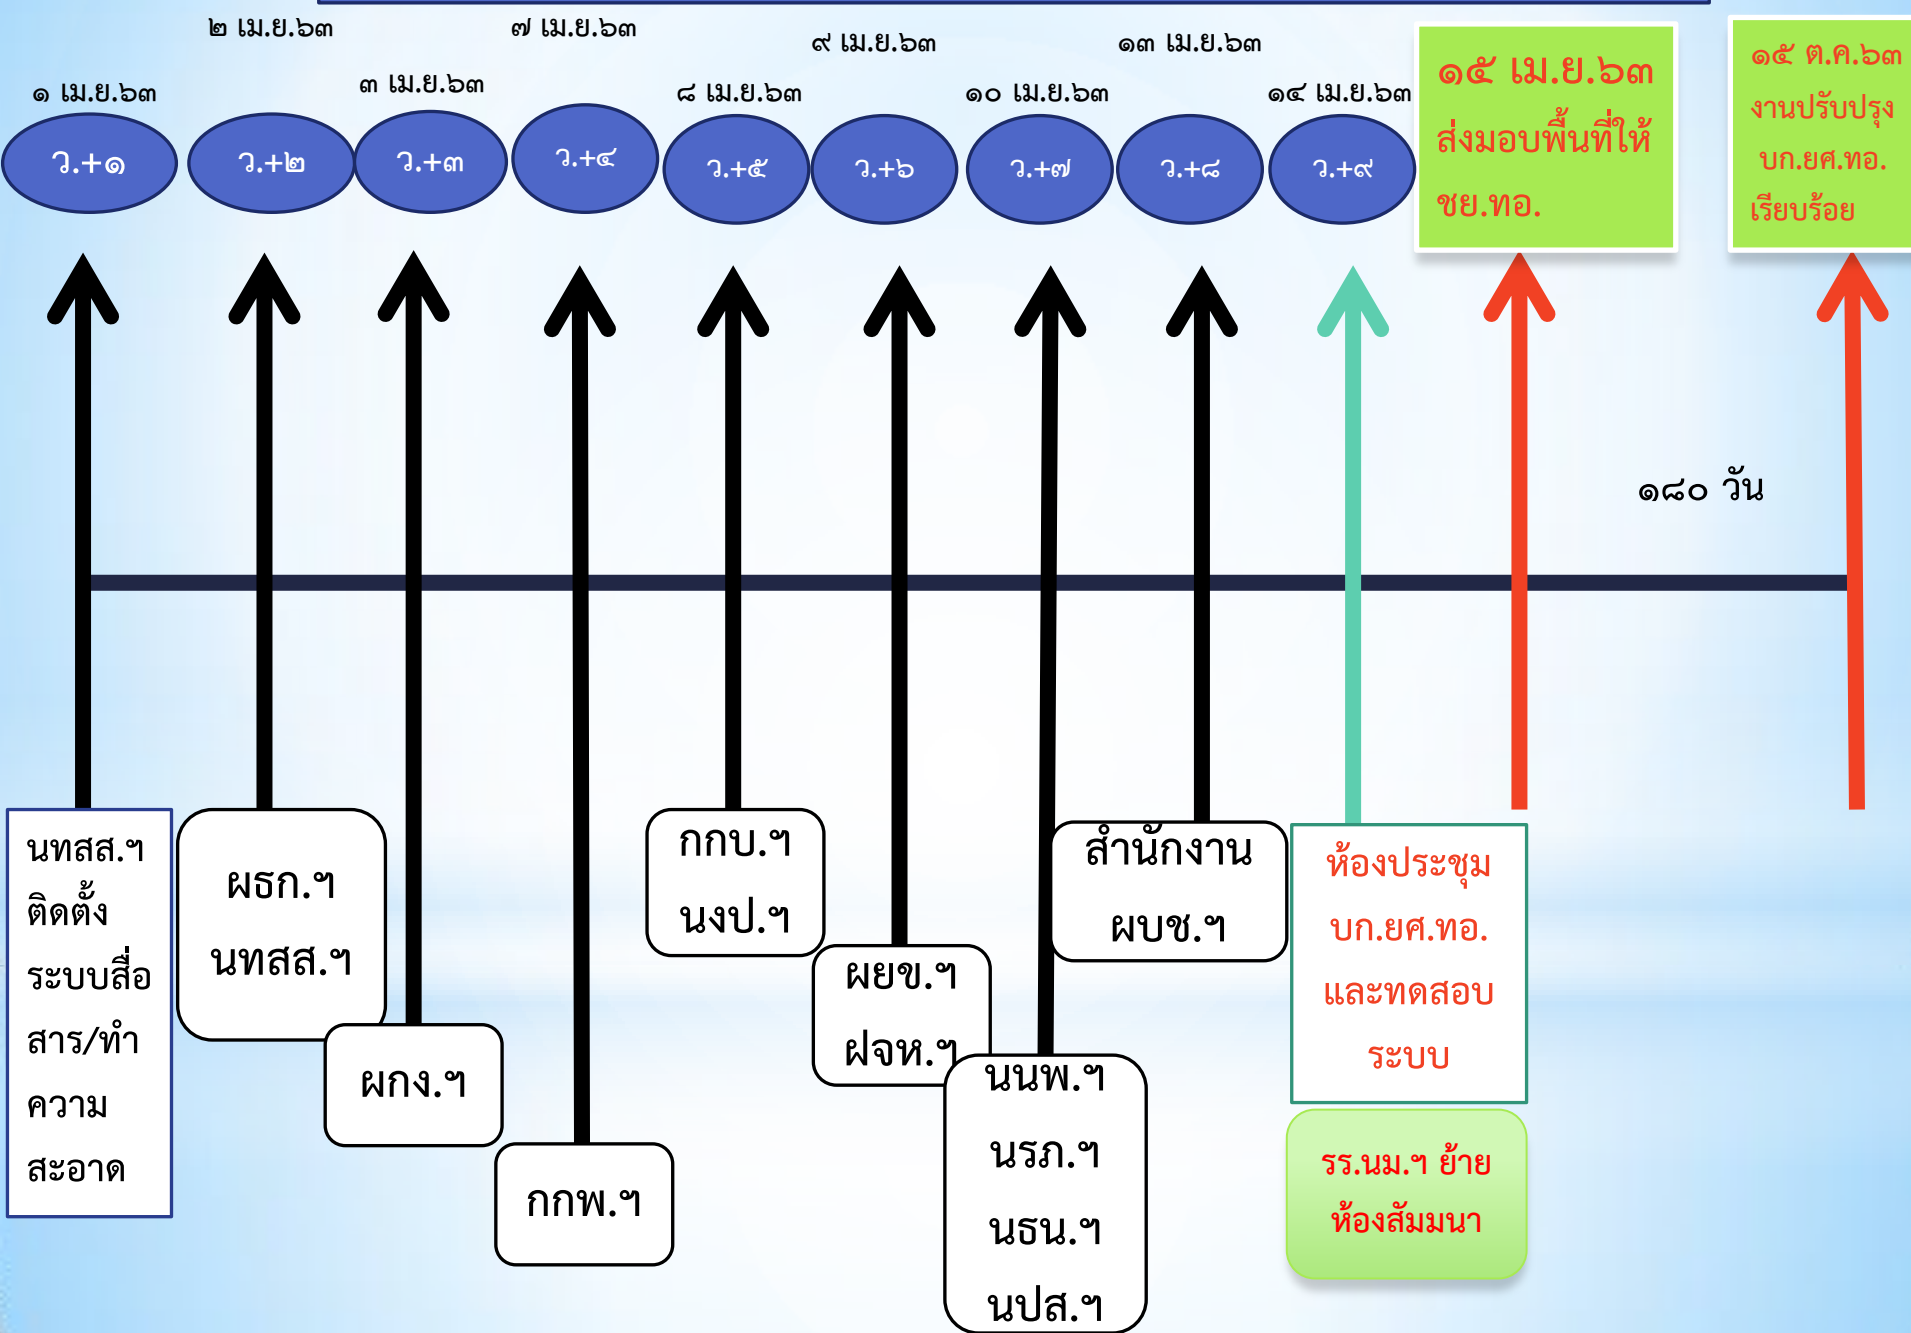

# การเตรียมความพร้อมในการเคลื่อนย้าย หน่วยงานของ บก.ยศ.ทอ.

# ผังบริเวณ ชั้น ๒ กองพัสดุ ขอ.

กกพ.๑	ผกก.๑
-------	-------

รอง เสธ.๑ (๑)	รอง เสธ.๑ (๒)
สำนักงาน	

ห้องประชุม

ห้องน้ำประทวนชาย ชั้น ๑  
ห้องน้ำส้วมชาย ชั้น ๓

นทสส.  
ชั้น ๑

บันได

ผยช.๑	นรก.๑ นนพ.๑	นธน.๑
-------	----------------	-------

สำนักงาน  
เสธ.ยศ.ทอ.

บันได

ห้องน้ำหญิง